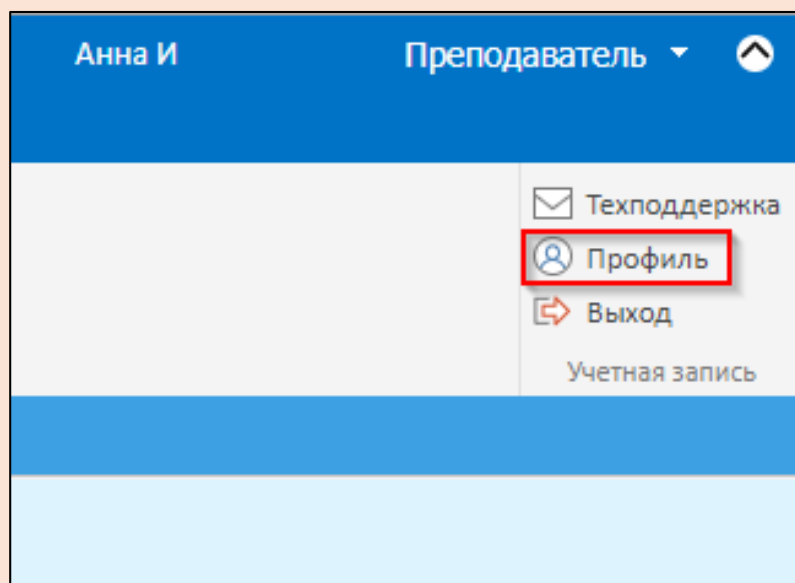

Инструкция по изменению привязки классов и предметов

1

Войти в сервис в роли учителя (см. инструкцию по входу), используя свою учетную запись в ЕСИА. Перейти в учетную запись пользователя, щелкнув **Профиль** в правой части экрана

2

Выбрать в разделе **Привязка классов и предметов** в выпадающем списке школу, для которой необходимо внести изменения

The screenshot displays the 'Профиль' (Profile) settings page. The page is divided into several sections. The 'Анкетные данные' (Survey data) section includes input fields for 'Фамилия', 'Имя' (filled with 'Анна И'), and 'Отчество'. Below these are fields for 'Лицензия' (filled with 'Школьная') and 'Роли' (filled with 'Директор, Преподаватель'). There are also checkboxes for 'Подписки' (filled with 'Новости сервиса') and 'Акции и скидки'. Two buttons, 'Изменить пароль' and 'Сохранить', are located at the bottom of this section. The 'Образовательные организации' (Educational organizations) section contains a grid of information: 'Страна: Россия', 'Регион: Московская область', 'Муниципалитет: Муниципальные образования Московской области', 'Тип школы:', 'Классы: 6 -А, 8 -А', 'Предметы: Физика, Русский язык, Биология', and 'Наименование: СОШ №1 (Физикон)' with a dropdown arrow. The 'Привязка классов и предметов' (Class and subject linking) section has a 'Школа:' dropdown menu with a red rectangular highlight. At the bottom of the page, there is a footer with copyright information: '© ООО «Физикон Лаб», 2013—2020' and 'Правила защиты информации о пользователях сайта «Облако знаний»', along with social media icons for Telegram, WhatsApp, Facebook, and Instagram.