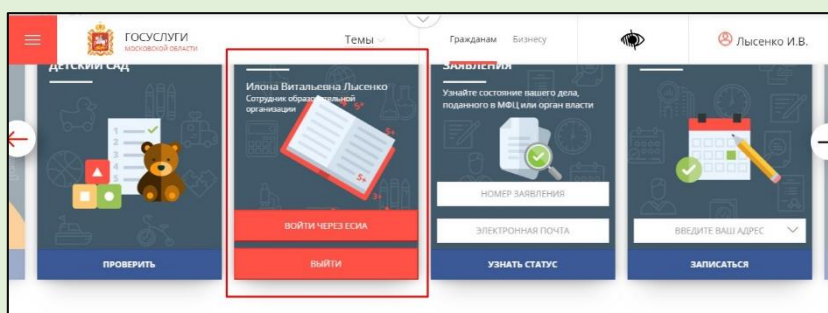

Инструкция по подключению к сервису сбора, анализа и передачи в ШПМО индивидуальных результатов обучающихся

1

Открыть портал Госуслуг Московской области

<https://uslugi.mosreg.ru>.

2

Войти в Школьный портал Московской области (ШПМО), используя свою учетную запись ЕСИА.

3

Во вкладке «Приложения» ШПМО найти приложение «Домашние задания онлайн (Физикон)»...

4

... и принять условия.

Домашние задания онлайн (Физикон)
280620 уже пользуются

Описание
Доступ к Сервису домашних заданий онлайн на базе платформы «Облако знаний» для школ Московской области.