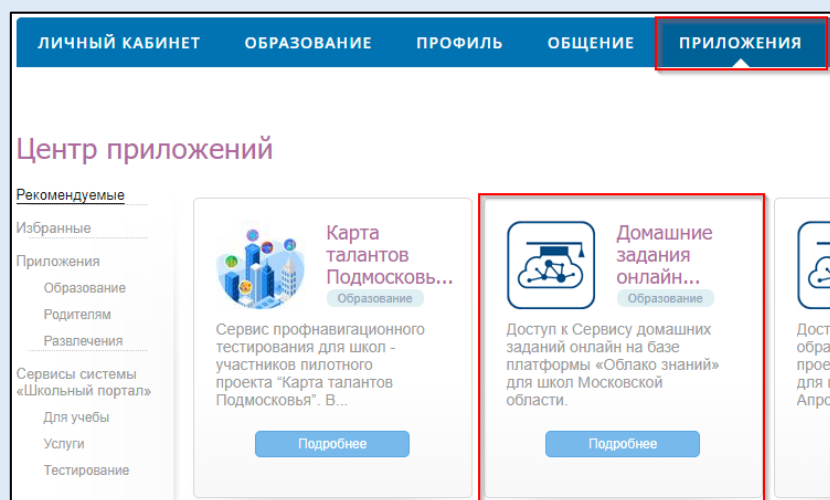

Инструкция по подключению к сервису сбора, анализа и передачи в ШПМО индивидуальных результатов обучающихся

1

Открыть портал Госуслуг Московской области

<https://uslugi.mosreg.ru>.

2

Войти в Школьный портал Московской области (ШПМО), используя свою учетную запись ЕСИА.

3

Во вкладке «Приложения» ШПМО найти приложение «Домашние задания онлайн (Физикон)»...

4

... и принять условия.

Домашние задания онлайн (Физикон)
280620 уже пользуются

Описание
Доступ к Сервису домашних заданий онлайн на базе платформы «Облако знаний» для школ Московской области.