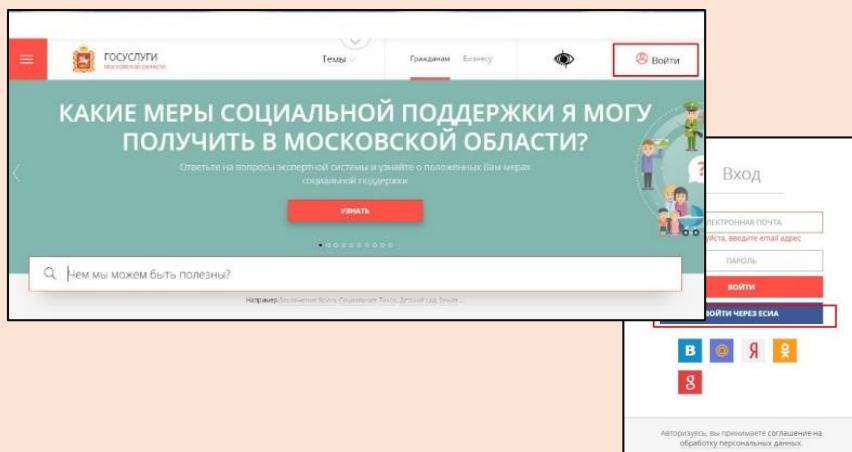

Инструкция по подключению к сервису сбора, анализа и передачи в ШПМО индивидуальных результатов обучающихся

1

Открыть портал Госуслуг Московской области

<https://uslugi.mosreg.ru>.

2

Войти в Школьный портал Московской области (ШПМО), используя свою учетную запись ЕСИА.

3

Во вкладке «Приложения» ШПМО найти приложение «Домашние задания онлайн (Физикон)»...

4

... и принять условия.

Домашние задания онлайн (Физикон)
280620 уже пользуются

Описание
Доступ к Сервису домашних заданий онлайн на базе платформы «Облако знаний» для школ Московской области.